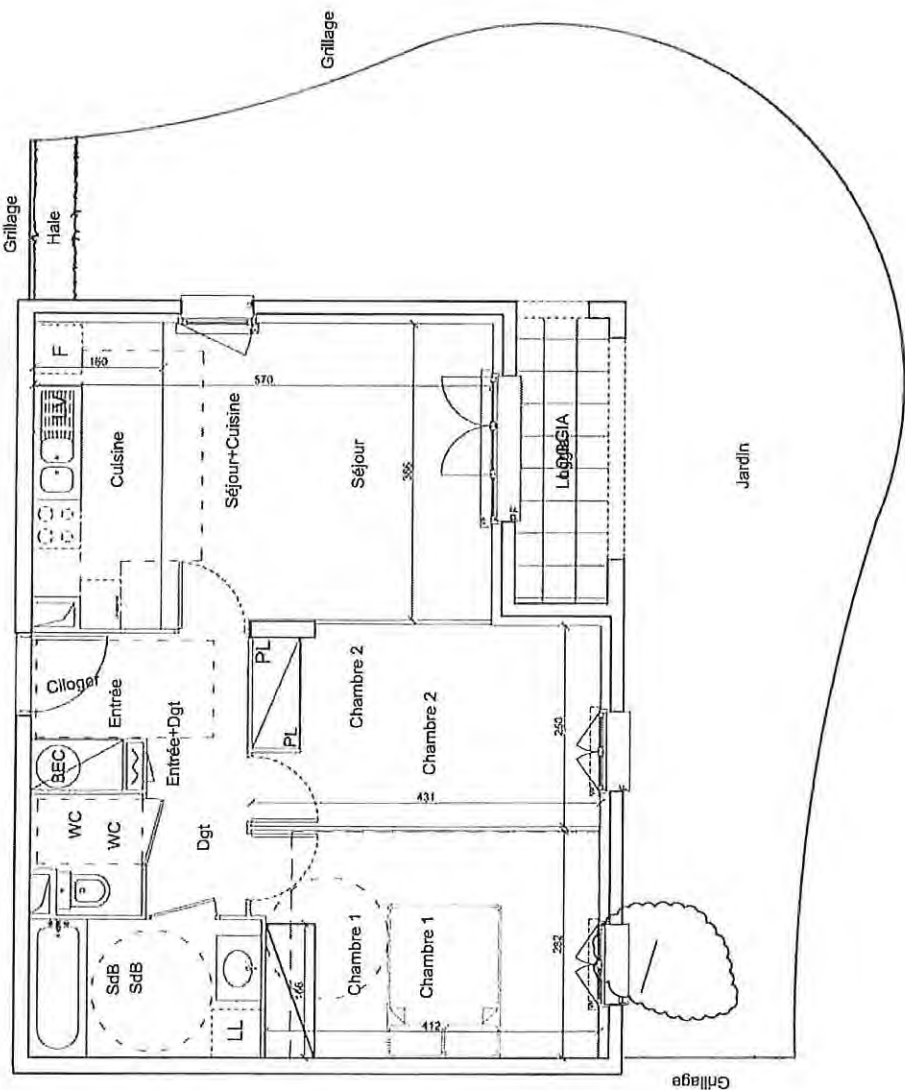

Soffite, rebornée,
faux plafond